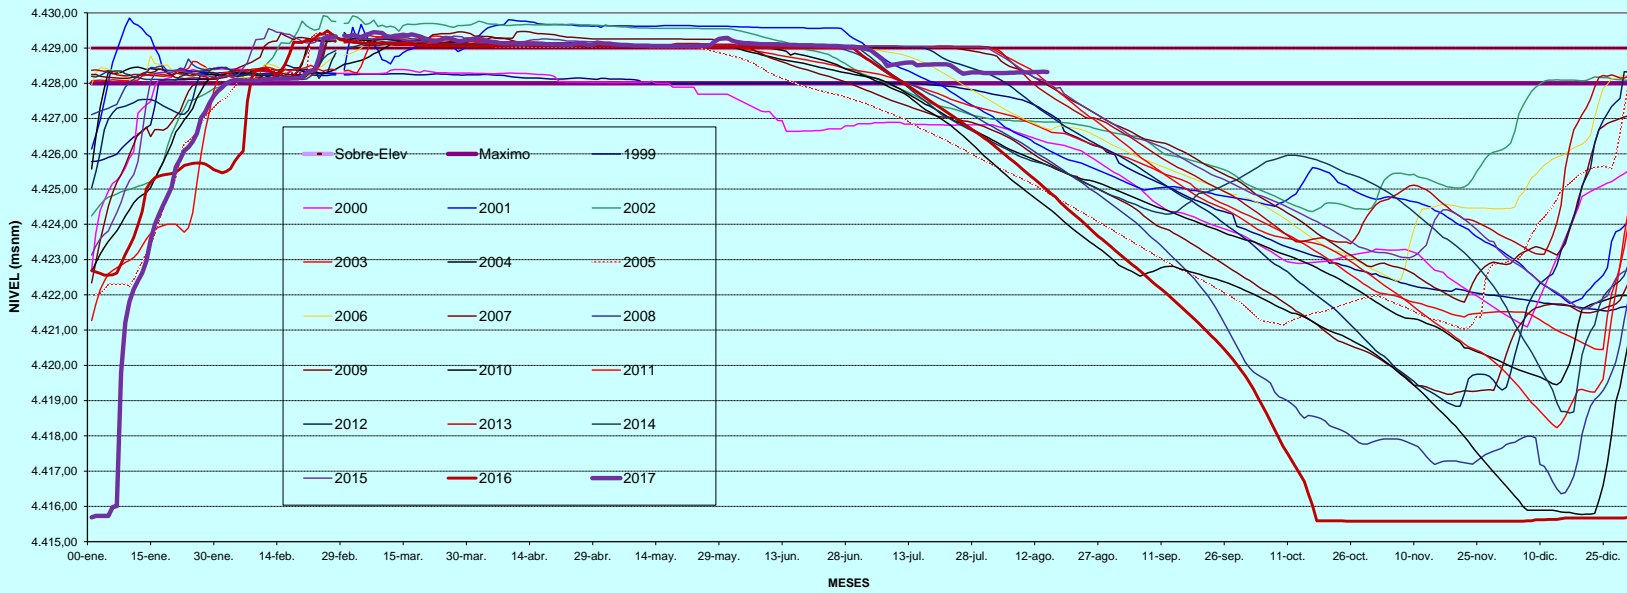

AJUANKHOTA

NIVELES EMBALSE AJUANKHOTA

HAMPATURI

NIVELES EMBALSE HAMPATURI

NIVELES EMBALSE MILLUNI

TUNI

NIVELES EMBALSE TUNI