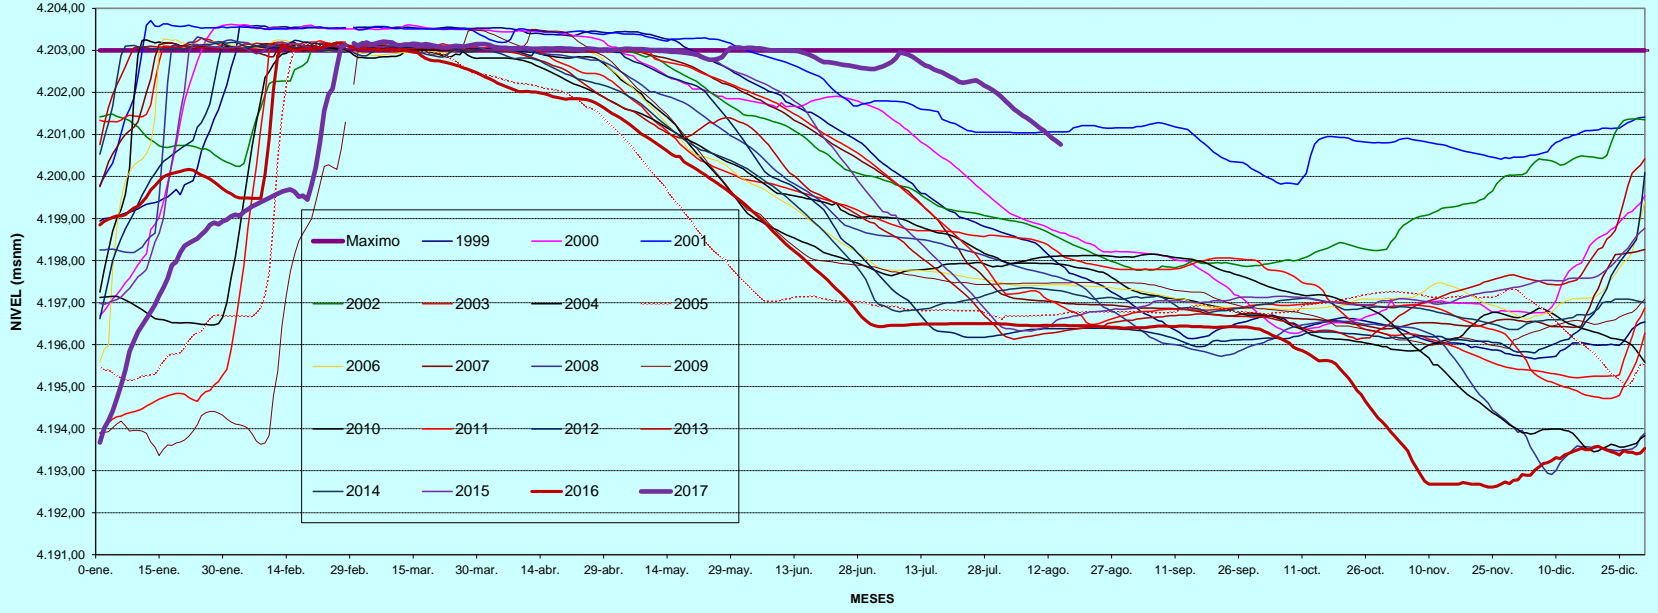

AJUANKHOTA

NIVELES EMBALSE AJUANKHOTA

HAMPATURI

NIVELES EMBALSE HAMPATURI

NIVELES EMBALSE MILLUNI

TUNI

NIVELES EMBALSE TUNI