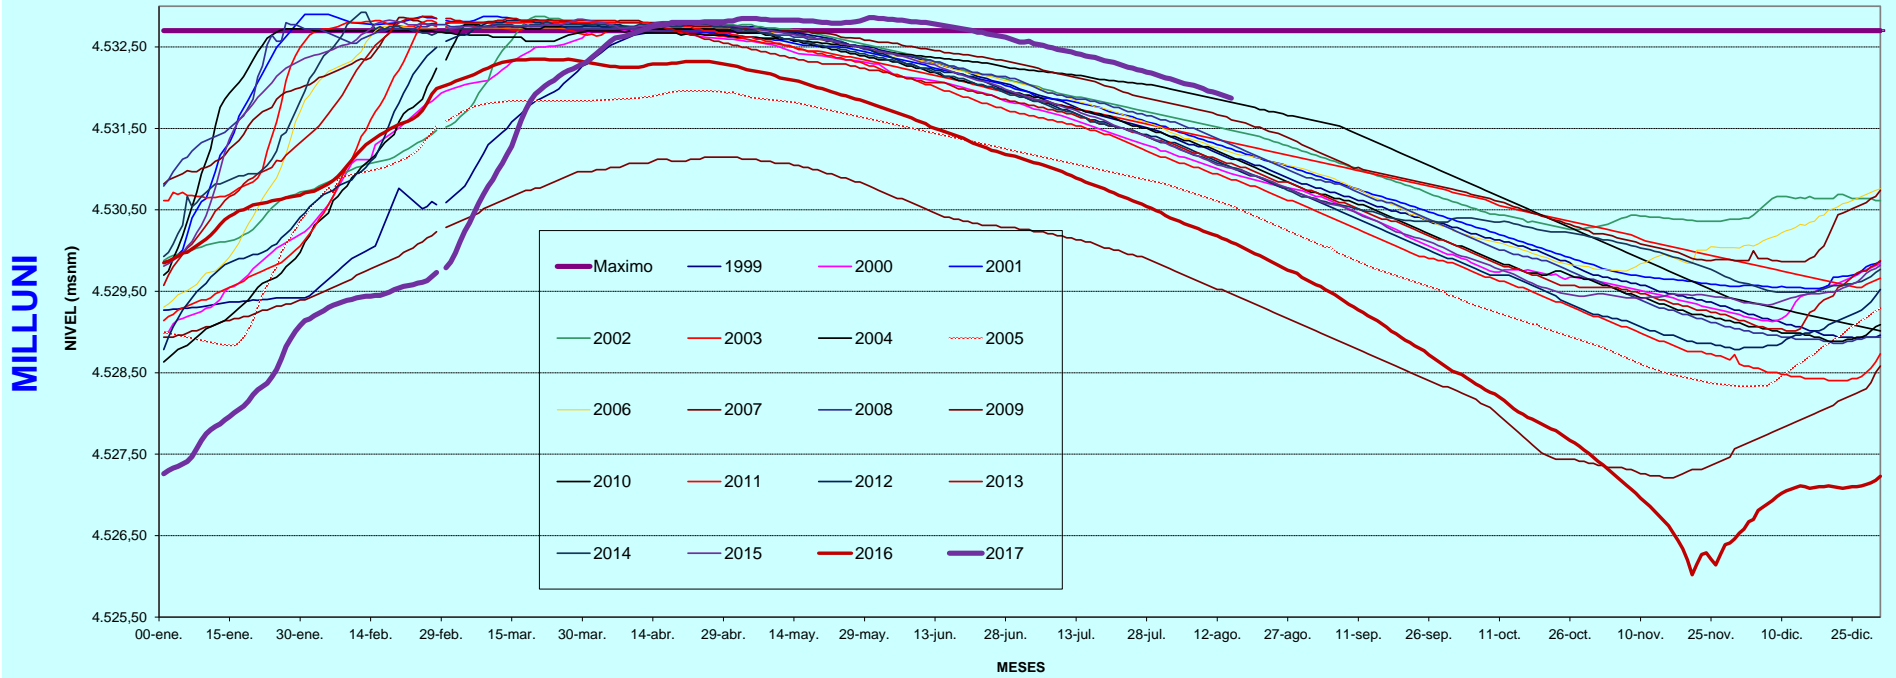

AJUANKHOTA

NIVELES EMBALSE AJUANKHOTA

HAMPATURI

NIVELES EMBALSE HAMPATURI

NIVELES EMBALSE MILLUNI

TUNI

NIVELES EMBALSE TUNI